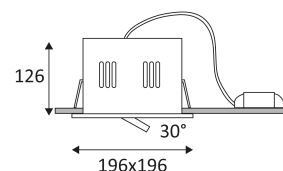

FANI SX

- Vierkante richtbare inbouw-downlight.
- Met externe niet dimbare omvormer.
- Optioneel dimbare omvormer CD125 afzonderlijk te bestellen.

Dit product bevat 54 lichtbron(nen)

CODE	KLEUR	MATERIAAL	AC	DC	LED	T° (K)	LED Lumen	System Lumen
DO234WW20	METAAL	GEGOTEN ALUMINIUM	AC 230V	DC 700mA 36V	26W	3000K	2350 Lm	2050 Lm
DO234WW30	MAT WIT	GEGOTEN ALUMINIUM	AC 230V	DC 700mA 36V	26W	3000K	2350 Lm	2050 Lm
DO234NW20	METAAL	GEGOTEN ALUMINIUM	AC 230V	DC 700mA 36V	26W	4000K	2450 Lm	2140 Lm
DO234NW30	MAT WIT	GEGOTEN ALUMINIUM	AC 230V	DC 700mA 36V	26W	4000K	2450 Lm	2140 Lm

METAAL

MAT WIT

VOEDING	Watt Max	PRI	SEC	INPUTS	OUTPUTS	Max Case T°	Max Amb. T°
CD125	19-35W	AC 230V	DC 700mA	1	1	75°C	45°C

 Inbouw Plafondmontage alleen.

 Alleen voor binnengebruik.

 Bescherming tegen het binnendringen van lichaam > 12mm en tegen verticaal vallende waterdruppels met een inclinatie van max. 60°.

 Weerstand : 0,23 Joule.

 Product waarvan die toegankelijke delen geschieden zijn van de actieve delen, door een dubbele of een versterkte isolatie.

 Rechthoekige doorboring om de lamp in te zetten. De lengte en de breedte worden vermeld in technische fiche of gebruiksaanwijzing.(165x165mm)

 Verticale oriëntatie van het toestel mogelijk tot een maximum van 30°.

 Horizontale oriëntatie van het toestel mogelijk tot een maximum van 350°.

 Lichtbundel 30°.

 CE gekeurd.

 CRI>90

 LED-specificaties.