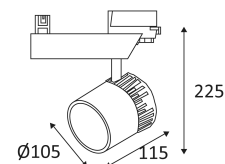

FABI

- Projector voor accentverlichting.
- Adapter voor Track III-rail.
- Niet dimbare omvormer geïntegreerd in het toestel.

Dit product bevat 1 lichtbron(nen) energiezuinig G.

CODE	KLEUR	MATERIAAL	AC	LED	T° (K)	LED Lumen	System Lumen	α
TR11230	WIT	GEGOTEN ALUMINIUM	AC 230V	28W	4000K	2860 Lm	2381 Lm	36°

Plafondbevestiging alleen.

Alleen voor binnengebruik.

Bescherming tegen het binnendringen van lichaam >12mm. Zonder bescherming tegen water.

Bescherming tegen een impact-energie van 0,20 Joule.

Product met hoofdisolatie, met een apparaat dat alle metalen delen die toegankelijk zijn met de beschermingsleiding verbindt.

Verticale oriëntatie van het toestel mogelijk tot een maximum van 90°.

Horizontale oriëntatie van het toestel mogelijk tot een maximum van 330°.

CE gekeurd.

Kleurweergave-index >80.

LED-specificaties.

Fotobiologisch risico RG1

Voeding inbegrepen.

3 jaar garantie.

Fotometrische curve beschikbaar op de website: www.indigo-lighting.com

Niet-ervangbare lichtbron.

Niet-ervangbare driver.