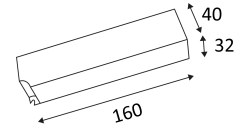

EXT24VDC60

- Constante spanning omvormer.
- Voedingsspanning : 100-240 Vac

CODE	Watt Max	PRI	SEC	INPUTS	OUTPUTS	Case T° Max.	Amb. T° Max.	L (mm)
EXT24VDC60	60W	AC 230V	DC 24V	1	1	85°C	50°C	160

Buitengebruik.