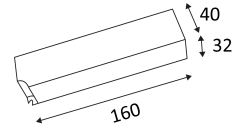

EXT24VDC60

- Convertisseur tension constante.
- Tension d'alimentation : 100-240 Vac

CODE	Watt Max	PRI	SEC	INPUTS	OUTPUTS	Case T° Max.	Amb. T° Max.	L (mm)
EXT24VDC60	60W	AC 230V	DC 24V	1	1	85°C	50°C	160