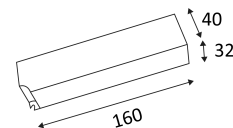

EXT24VDC60

- Konstantspannungskonverter.
- Netzspannung : 100-240 VAC

CODE	Watt Max	PRI	SEC	INPUTS	OUTPUTS	Case T° Max.	Amb. T° Max.	L (mm)
EXT24VDC60	60W	AC 230V	DC 24V	1	1	85°C	50°C	160

Außengebrauch.

Völlig gegen Staub geschützt. Geschützt gegen die Nachfolgen bei zeitweiligen Untertauchen.