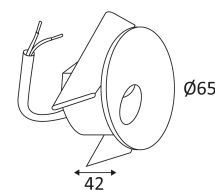

EVA 65R

- Rond ingebouwde oriëntatiespot.
- Bevestiging met bladveren.
- Inbouwdoos inbegrepen.
- Werkt zonder omvormer.
- Niet dimbaar.

Dit product bevat 1 lichtbron(nen) energiezuinig G.

CODE	KLEUR	MATERIAAL	AC	LED	T° (K)	LED Lumen	System Lumen
DW110R31	WIT	ALUMINIUM	AC 230V	4W	3000K	420 Lm	180 Lm

 Inbouw Wandmontage alleen.

 Alleen voor binnengebruik.

 IP 23 Bescherming tegen het binnendringen van lichaam > 12mm en tegen verticaal vallende waterdruppels met een inclinatie van max. 60°.

 IK 04 Weerstand : 0,50 Joule.

 Product met hoofdisolatie, met een apparaat dat alle metalen delen die toegankelijk zijn met de beschermingsleiding verbindt.

 Gatdiameter voor de armatuur in te voegen. (56mm)

 Gatdiameter voor de inbouwdoos in te voegen (63mm).