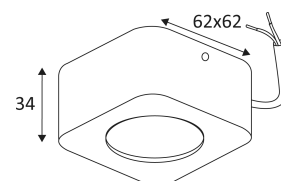

# EVA 62 S

- Opbouw vierkante spot.
- Werkt zonder omvormer.
- Niet dimbaar.

Dit product bevat 1 lichtbron(nen) energiezuinig G.

CODE	KLEUR	MATERIAAL	AC	LED	T° (K)	LED Lumen	System Lumen
DW1120S05	MAT ZWART	ALUMINIUM	AC 230V	7W	3000K	455 Lm	335 Lm
DW1120S30	MAT WIT	ALUMINIUM	AC 230V	7W	3000K	455 Lm	335 Lm

MAT ZWART

MAT WIT

Plafondbevestiging alleen.

Alleen voor binnengebruik.

Bescherming tegen het binnendringen van lichaam > 12mm en tegen verticaal vallende waterdruppels met een inclinatie van max. 60°.

Bescherming tegen een impact-energie van 0,20 Joule.

Product met hoofdisolatie, met een apparaat dat alle metalen delen die toegankelijk zijn met de beschermingsleiding verbindt.

Lichtbundel 38°.

CE gekeurd.

CRI >80

LED-specificaties.

Fotobiologisch risico RG1