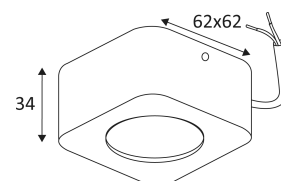

EVA 62 S

- Quadratisches Aufbaudownlight.
- Kein Konverter erforderlich.
- Nicht dimmbar.

Dieses Produkt enthält 1 Lichtquelle(n) mit G energieeffizient.

CODE	FARBE	MATERIAL	AC	LED	T° (K)	LED Lumen	System Lumen
DW1120S05	SCHWARZ MATT	ALUMINIUM	AC 230V	7W	3000K	455 Lm	335 Lm
DW1120S30	WEISS MATT	ALUMINIUM	AC 230V	7W	3000K	455 Lm	335 Lm

SCHWARZ MATT

WEISS MATT

Nur für Deckenmontage.

Nur für den Innengebrauch.

Schutz gegen Eindringen von Körpern von mehr als 12mm. Schutz gegen vertikal fallende Wassertropfen mit einem max. Gefälle von 60°.

Schutz gegen eine Stoßenergie von 0,20 Joule.

Beleuchtung mit Hauptisolierung, mit einem Gerät welches alle seine Metallteile die zugänglich sind mit dem Schutzleiter verbindet.

Strahlwinkel 38°.

CE Genehmigung.