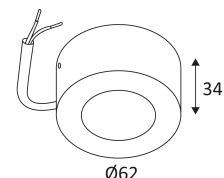

EVA 62 R

- Opbouw ronde spot.
- Werkt zonder omvormer.
- Niet dimbaar.

Dit product bevat 1 lichtbron(nen) energiezuinig G.

CODE	KLEUR	MATERIAAL	AC	LED	T° (K)	LED Lumen	System Lumen
DW1120R05	MAT ZWART	ALUMINIUM	AC 230V	7W	3000K	455 Lm	335 Lm
DW1120R30	MAT WIT	ALUMINIUM	AC 230V	7W	3000K	455 Lm	335 Lm

MAT ZWART

MAT WIT

Plafondbevestiging alleen.

Alleen voor binnengebruik.

Bescherming tegen het binnendringen van lichaam > 12mm en tegen verticaal vallende waterdruppels met een inclinatie van max. 60°.

Bescherming tegen een impact-energie van 0,20 Joule.

Product met hoofdisolatie, met een apparaat dat alle metalen delen die toegankelijk zijn met de beschermingsleiding verbindt.

Lichtbundel 38°.

CE gekeurd.

CRI >80

LED-specificaties.

Fotobiologisch risico RG1