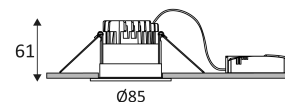

EPI RD

- Ronde vaste inbouwspot.
- Anti-verblindings reflector.
- Bevestiging met veren.
- Met externe dimbare omvormer.
- Verenigbaar met fase aansnijding of fase afsnijdingsdimmer.

Dit product bevat 1 lichtbron(nen) energiezuinig G.