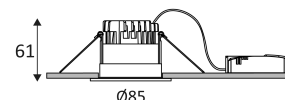

EPI RD

- Runde Einbauleuchte, starr.
- Reflektor mit geringer Leuchtdichte.
- Befestigung mit Federn.
- Inklusive dimmbarer Treiber.
- Kompatibel mit Phasen- und Phasenabschnittsdimmer.

Dieses Produkt enthält 1 Lichtquelle(n) mit G energieeffizient.