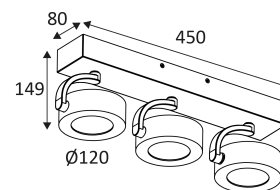

EOLE 3

- Wand- of plafondarmatuur.
- Niet dimbare omvormer inbegrepen in het toestel.

Dit product bevat 3 lichtbron(nen) energiezuinig G.