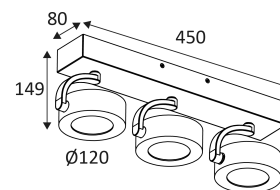

EOLE 3

- Applique murale ou plafonnier.
- Convertisseur non dimmable intégré dans l'appareil.

Ce produit contient 3 source(s) lumineuse(s) d'efficacité énergétique G.