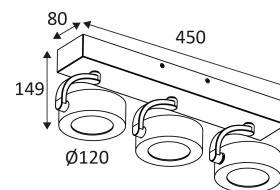

EOLE 3

- Wand- oder Deckenleuchte.
- Inklusive nicht dimmbarer Treiber.

Dieses Produkt enthält 3 Lichtquelle(n) mit G energieeffizient.