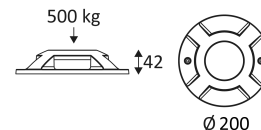

ELNE 4

- Buitenverlichting voor oriëntatieverlichting.
- Vier richtingen.
- Met in&uit kabel.
- Drive over van 500kg.
- Niet dimbare omvormer geïntegreerd in het toestel.

Dit product bevat 4 lichtbron(nen) energiezuinig G.

IK10 Weerstand : 20 Joules.

Product met hoofdisolatie, met een apparaat dat alle metalen delen die toegankelijk zijn met de beschermingsleiding verbindt.

CE gekeurd.

CRI >80

LED L70B50 50,000h LED-specificaties.