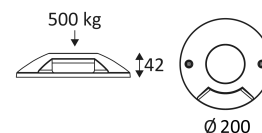

# ELNE 1

- Buitenverlichting voor oriëntatieverlichting.
- Een richting.
- Met in&uit kabel.
- Drive over van 500kg.
- Niet dimbare omvormer geïntegreerd in het toestel.

Dit product bevat 1 lichtbron(nen) energiezuinig G.

Weerstand : 20 Joules.

Product met hoofdisolatie, met een apparaat dat alle metalen delen die toegankelijk zijn met de beschermingsleiding verbindt.

CE gekeurd.

CRI>80

LED-specificaties.

RG1.

Getest bij 650°.