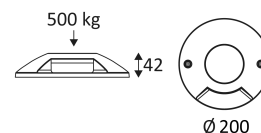

ELNE 1

- Luminaire extérieur pour circulation.
- Une fenêtre.
- Avec entrée et sortie de câble.
- Carrossable résistance 500kg.
- Convertisseur non dimmable intégré dans l'appareil.

Ce produit contient 1 source(s) lumineuse(s) d'efficacité énergétique G.