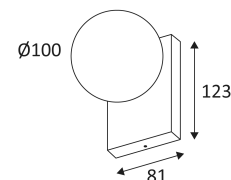

ELLA

- Decoratief wandarmatuur.
- Lichtkap in opaal glas.
- Niet dimbare omvormer geïntegreerd in het toestel.

Dit product bevat 1 lichtbron(nen) energiezuinig G.