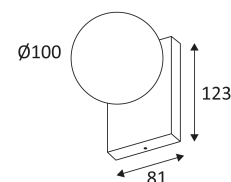

ELLA

- Dekorative Wandleuchte.
- Diffusor aus Opalglas.
- Inklusive nicht dimmbarer Treiber.

Dieses Produkt enthält 1 Lichtquelle(n) mit G energieeffizient.