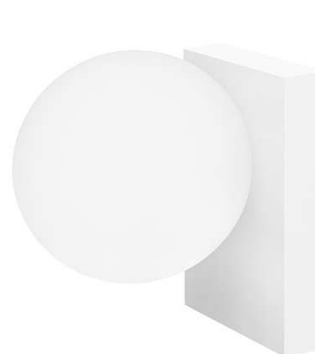

ELLA

- Dekorative Wandleuchte.
- Diffusor aus Opalglas.
- Inklusive nicht dimmbarer Treiber.

Dieses Produkt enthält 1 Lichtquelle(n) mit G energieeffizient.

CODE	FARBE	MATERIAL	AC	LED	T° (K)	LED Lumen	System Lumen
WA252WW05	SCHWARZ MATT	ALUMINIUM	AC 230V	4W	3000K	375 Lm	245 Lm
WA252WW30	WEISS MATT	ALUMINIUM	AC 230V	4W	3000K	375 Lm	245 Lm
WA252WW10	CHAMPAGNE	ALUMINIUM	AC 230V	4W	3000K	375 Lm	245 Lm

SCHWARZ MATT

WEISS MATT

CHAMPAGNE

Nur für Wand- oder Deckenmontage.

Nur für den Innengebrauch.

Schutz gegen Eindringen von Körpern von mehr als 1 mm. Schutz gegen Spritzwasser.

Schutz gegen eine Stoßenergie von 0,50 Joule.