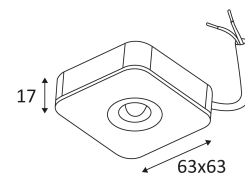

# ELIR S

- Quadratisches Aufbaudownlight.
- Einfassung aus Opalglas.
- Kein Konverter erforderlich.
- Nicht dimmbar.

Dieses Produkt enthält 1 Lichtquelle(n) mit G energieeffizient.

CODE	FARBE	MATERIAL	AC	LED	T° (K)	LED Lumen	System Lumen
WA172WW05	SCHWARZ MATT	ALUMINIUM	AC 230V	4W	3000K	350 Lm	285 Lm
WA172WW30	WEISS MATT	ALUMINIUM	AC 230V	4W	3000K	350 Lm	285 Lm

SCHWARZ MATT

WEISS MATT

Nur für Deckenmontage.

Nur für den Innengebrauch.

Schutz gegen Eindringen von Körpern von mehr als 12mm. Schutz gegen vertikalfallende Wassertropfen mit einem max. Gefälle von 60°.