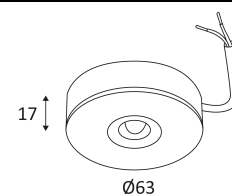

# ELIR R

- Opbouw ronde spot.
- Boord in opaal glas.
- Werkt zonder omvormer.
- Niet dimbaar.

Dit product bevat 1 lichtbron(nen) energiezuinig G.

CODE	KLEUR	MATERIAAL	AC	LED	T° (K)	LED Lumen	System Lumen
WA171WW05	MAT ZWART	ALUMINIUM	AC 230V	4W	3000K	350 Lm	285 Lm
WA171WW30	MAT WIT	ALUMINIUM	AC 230V	4W	3000K	350 Lm	285 Lm

MAT ZWART

MAT WIT

Plafondbevestiging alleen.

Alleen voor binnengebruik.

Bescherming tegen het binnendringen van lichaam > 12mm en tegen verticaal vallende waterdruppels met een inclinatie van max. 60°.

Bescherming tegen een impact-energie van 0,20 Joule.

Product met hoofdisolatie, met een apparaat dat alle metalen delen die toegankelijk zijn met de beschermingsleiding verbindt.

Lichtbundel 105°.

CE gekeurd.

Kleurweergave-index >80.

LED-specificaties.

Fotobiologisch risico RG1