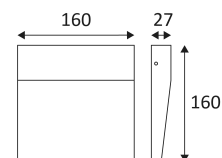

ELBY S

- Wandarmatuur voor oriëntatieverlichting.
- Niet dimbare omvormer geïntegreerd in het toestel.

Dit product bevat 9 lichtbron(nen) energiezuinig F.

CODE	KLEUR	MATERIAAL	AC	LED	T° (K)	LED Lumen	System Lumen
OU365WW24	ANTRACIET	GEGOTEN ALUMINIUM	AC 230V	3W	3000K	390 Lm	297 Lm