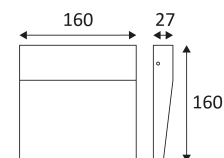

ELBY S

- Applique murale extérieure pour balisage.
 - Convertisseur non dimmable intégré dans l'appareil.
- Ce produit contient 9 source(s) lumineuse(s) d'efficacité énergétique F.

CODE	COULEUR	MATIÈRE	AC	LED	T° (K)	LED Lumen	System Lumen
OU365WW24	ANTHRACITE	FONTE D'ALUMINIUM	AC 230V	3W	3000K	390 Lm	297 Lm