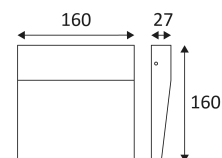

ELBY S

- Wandleuchte zur Orientierungsbeleuchtung im Außenbereich.
- In der Leuchte integrierter nicht dimmbarer Konverter.

Dieses Produkt enthält 9 Lichtquelle(n) mit F energieeffizient.

CODE	FARBE	MATERIAL	AC	LED	T° (K)	LED Lumen	System Lumen
OU365WW24	ANTHRAZIT	ALUMINIUMGUSS	AC 230V	3W	3000K	390 Lm	297 Lm