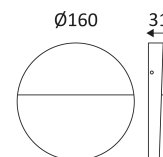

ELBY R

- Wandarmatuur voor oriëntatieverlichting.
- Niet dimbare omvormer geïntegreerd in het toestel.

Dit product bevat 9 lichtbron(nen) energiezuinig F.

| CODE | KLEUR | MATERIAAL | AC | LED | T° (K) | LED Lumen | System Lumen |
|-----------|-----------|-------------------|---------|-----|--------|-----------|--------------|
| OU364WW24 | ANTRACIET | GEGOTEN ALUMINIUM | AC 230V | 3W | 3000K | 390 Lm | 299 Lm |