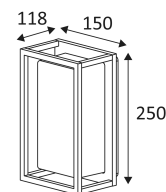

EDGY

- Wand- oder Deckenleuchte für Außenbeleuchtung.
- Diffusor aus opalem Polycarbonat.
- Mit Kabelein- und -ausgang.
- In der Leuchte integrierter nicht dimmbarer Konverter.

Dieses Produkt enthält 1 Lichtquelle(n) mit E energieeffizient.