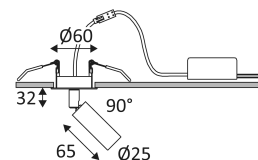

# EDDY RX

- Runde und schwenkbare Halbeinbauleuchte.
- Befestigung mit Federn.
- Inklusive nicht dimmbarer Treiber.

Dieses Produkt enthält 1 Lichtquelle(n) mit G energieeffizient.

CODE	FARBE	MATERIAL	AC	DC	LED	T° (K)	LED Lumen	System Lumen
DO509WW05	SCHWARZ MATT	ALUMINIUM	AC 230V	DC 700mA 3V	2W	3000K	205 Lm	145 Lm
DO509WW30	WEISS MATT	ALUMINIUM	AC 230V	DC 700mA 3V	2W	3000K	205 Lm	145 Lm

SCHWARZ MATT

WEISS MATT

Nur für Deckeneinbaumontage.

Nur für Wandeinbaumontage.

Nur für den Innengebrauch.

Schutz gegen Eindringen von Körpern von mehr als 12mm. Ohne Schutz gegen Wasser.

Widerstand : 0,23 Joule.

Produkt geliefert mit einer niedrigen Spannung (SELV) die 50 V nicht überschreitet (RMS AC).

Gatdiameter voor de armatuur in te voegen. (52mm)

Mindesthöhe der Zwischendecke, um die Leuchte anzubringen. (45mm)

UGR niedriger als 19.

RG1.

Getest bij 650°.

Das Produkt kann nach der Installation nicht abgedeckt werden, auch nicht durch eine Isolation.

Stromversorgung einbegriffen.

**700  
mA**

Verbindung zu einem Power-LED-Konstantstrom 700mA DC.