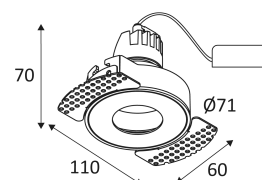

# DUCA TRIMLESS

- Runde Einbauleuchte, schwenkbar.
- Reflektor mit geringer Leuchtdichte.
- Lichtstrahl-Reduzierring.
- Ohne sichtbare Kanten (Endputz muss hergestellt werden).
- Inklusive dimmbarer Treiber.

Nur für Deckeneinbaumontage.

Nur für den Innenbereich.

Schutz gegen Eindringen von Körpern von mehr als 12mm. Schutz gegen vertikalfallende Wassertropfen mit einem max. Gefälle von 60°.

Widerstand : 0,23 Joule

Produkt geliefert mit einer niedrigen Spannung (SELV) die 50 V nicht überschreitet (RMS AC).

Durchmesser der Bohrung für die Leuchte. (78mm)

Vertikale Orientierung der Leuchte möglich bis zu einem maximum von 30°.

Horizontale Orientierung der Leuchte möglich bis zu einem maximum von 355°.

CE Genehmigung.

CRI>90

LED-Spezifikationen.

UGR niedriger als 19.

RG1.

Getestet bei 850°.

Das Produkt kann nach der Installation nicht abgedeckt werden, auch nicht durch eine Isolation.