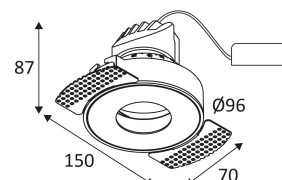

# DUCA POWER TRIMLESS

- Runde Einbauleuchte, schwenkbar.
- Reflektor mit geringer Leuchtdichte.
- Lichtstrahl-Reduzierring.
- Ohne sichtbare Kanten (Endputz muss hergestellt werden).
- Inklusive dimmbarer Treiber.

Widerstand : 0,23 Joule

Produkt geliefert mit einer niedrigen Spannung (SELV) die 50 V nicht überschreitet (RMS AC).

Durchmesser der Bohrung für die Leuchte. (100mm)

Vertikale Orientierung der Leuchte möglich bis zu einem maximum von 30°.

Horizontale Orientierung der Leuchte möglich bis zu einem maximum von 355°.

CE Genehmigung.

CRI &gt;90

LED-Spezifikationen.

UGR niedriger als 19.

RG1.

Getestet bei 850°.

Das Produkt kann nach der Installation nicht abgedeckt werden, auch nicht durch eine Isolation.