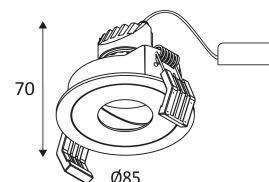

DUCA

- Ronde richtbare inbouwspot.
- Anti-verblindings reflector.
- Ring om de stralingshoek te verkleinen.
- Bevestiging met veren.
- Met externe dimbare omvormer (DALI versies : omvormer met push-dim functie).

90° of 30° of montage alleen.

Alleen voor binnengebruik.

Bescherming tegen het binnendringen van lichaam > 12mm en tegen verticaal vallende waterdruppels met een inclinatie van max. 60°.

Bescherming tegen een impact-energie van 0,20 Joule.

Product aangedreven door een laag voltage (SELV) die niet groter is dan 50V (AC RMS).

Gatdiameter voor de armatuur in te voegen. (78mm)

Verticale oriëntatie van het toestel mogelijk tot een maximum van 30°.

Horizontale oriëntatie van het toestel mogelijk tot een maximum van 355°.

CE gekeurd.

CRI>90

LED-specificaties.

UGR lager dan 19.

Fotobiologisch risico RG1

Getest bij 850°.

De armatuur kan na de installatie niet bedekt worden, zelfs door een isolatie.