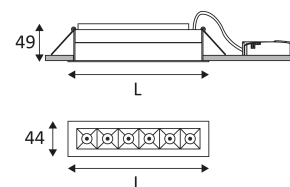

Dit product bevat 1(3W), 3(6W), 6 energiezuinig G.

Dit product bevat 48 lichtbron(nen)

Dit product bevat 1(3W), 3(6W), 6 energiezuinig G.

CODE	KLEUR	MATERIAAL	AC	DC	LED	T° (K)	LED Lumen	System Lumen	L (mm)
<b>DIMBAAR FASE AFSNIJDING</b>									
DO500WW05	MAT ZWART	ALUMINIUM	AC 230V	DC 350mA 6V	3W	3000K	320 Lm	148 Lm	48
DO500WW30	MAT WIT	ALUMINIUM	AC 230V	DC 350mA 6V	3W	3000K	320 Lm	148 Lm	48
DO496WW05	MAT ZWART	ALUMINIUM	AC 230V	DC 500mA 9V	6W	3000K	470 Lm	345 Lm	102
DO496WW30	MAT WIT	ALUMINIUM	AC 230V	DC 500mA 9V	6W	3000K	470 Lm	345 Lm	102
DO497WW05	MAT ZWART	ALUMINIUM	AC 230V	DC 500mA 18V	12W	3000K	940 Lm	609 Lm	182
DO497WW30	MAT WIT	ALUMINIUM	AC 230V	DC 500mA 18V	12W	3000K	940 Lm	609 Lm	182
DO498WW05	MAT ZWART	ALUMINIUM	AC 230V	DC 500mA 27V	16W	3000K	1400 Lm	1011 Lm	262
DO498WW30	MAT WIT	ALUMINIUM	AC 230V	DC 500mA 27V	16W	3000K	1400 Lm	1011 Lm	262
DO499WW05	MAT ZWART	ALUMINIUM	AC 230V	DC 500mA 36V	20W	3000K	1880 Lm	1217 Lm	342
DO499WW30	MAT WIT	ALUMINIUM	AC 230V	DC 500mA 36V	20W	3000K	1880 Lm	1217 Lm	342
<b>DALI DIMBAAR</b>									
DO500WW05DA	MAT ZWART	ALUMINIUM	AC 230V	DC 350mA 6V	3W	3000K	320 Lm	148 Lm	48
DO500WW30DA	MAT WIT	ALUMINIUM	AC 230V	DC 350mA 6V	3W	3000K	320 Lm	148 Lm	48
DO496WW05DA	MAT ZWART	ALUMINIUM	AC 230V	DC 500mA 9V	6W	3000K	470 Lm	345 Lm	102
DO496WW30DA	MAT WIT	ALUMINIUM	AC 230V	DC 500mA 9V	6W	3000K	470 Lm	345 Lm	102
DO497WW05DA	MAT ZWART	ALUMINIUM	AC 230V	DC 500mA 18V	12W	3000K	940 Lm	609 Lm	182
DO497WW30DA	MAT WIT	ALUMINIUM	AC 230V	DC 500mA 18V	12W	3000K	940 Lm	609 Lm	182
DO498WW05DA	MAT ZWART	ALUMINIUM	AC 230V	DC 500mA 27V	16W	3000K	1400 Lm	1011 Lm	262
DO498WW30DA	MAT WIT	ALUMINIUM	AC 230V	DC 500mA 27V	16W	3000K	1400 Lm	1011 Lm	262
DO499WW05DA	MAT ZWART	ALUMINIUM	AC 230V	DC 500mA 36V	20W	3000K	1880 Lm	1217 Lm	342
DO499WW30DA	MAT WIT	ALUMINIUM	AC 230V	DC 500mA 36V	20W	3000K	1880 Lm	1217 Lm	342