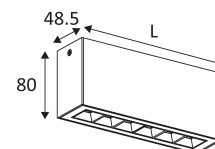

# DOTS C

- Rechthoekige, vast plafondarmatuur voor accentverlichting.
- Dimbare omvormer geïntegreerd in het toestel.
- Verenigbaar met fase aansnijding of fase afsnijdingsdimmer.

Dit product bevat 3(6W), 6(12W), energiezuinig G.