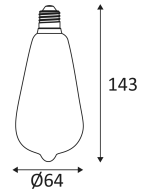

DONA 3 LED

- LED lamp E27 (A++).
- Dimbaar.
- Verenigbaar met fase aansnijdingsdimmer.
- Levensduur : 25.000u.

CODE	SOCKET	AC	LED	T° (K)	Nominal Lumen
E27LED6ST64WM	E27	AC 230V	6W	2700K	810 Lm

Alleen voor binnengebruik.