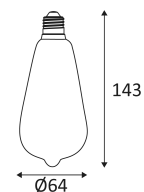

DONA 3 LED

- LED lamp E27.
- Dimbaar.
- Verenigbaar met fase aansnijdingsdimmer.
- Levensduur : 25.000u.

Dit product bevat 1 lichtbron(nen) energiezuinig E.

CODE	SOCKET	AC	LED	T° (K)	LED Lumen
E27LED6ST64WWD	E27	AC 230V	6W	2700K	810 Lm