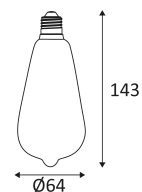

DONA 3 LED

- LED Lampe E27.
- Dimmbar.
- Kompatibel mit Phasenanschnittsdimmer.
- Lebensdauer: 25.000 Std.

Dieses Produkt enthält 1 Lichtquelle(n) mit E energieeffizient.

CODE	SOCKET	AC	LED	T° (K)	LED Lumen
E27LED6ST64WWD	E27	AC 230V	6W	2700K	810 Lm