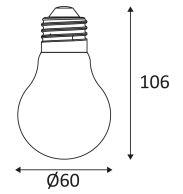

DONA 2 LED

- LED lamp E27 (A++).
- Levensduur : 25.000u.

CODE	SOCKET	AC	LED	T° (K)	Nominal Lumen
E27LED6A19WW	E27	AC 230V	6W	2700K	810 Lm

Alleen voor binnengebruik.

CE gekeurd.

CRI>80

RG1.

2 jaar garantie.