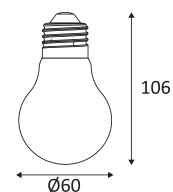

DONA 2 LED

- LED lamp E27.
- Levensduur : 25.000u.

Dit product bevat 1 lichtbron(nen) energiezuinig E.

CODE	SOCKET	AC	LED	T° (K)	LED Lumen
E27LED6A19WW	E27	AC 230V	6W	2700K	810 Lm

 Alleen voor binnengebruik.