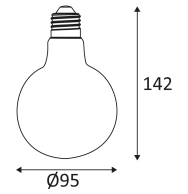

DONA 1 LED

- LED lamp E27 (A++).
- Levensduur : 25.000u.

CODE	SOCKET	AC	LED	T° (K)	Nominal Lumen
E27LED6G95WW	E27	AC 230V	6W	2700K	810 Lm

Alleen voor binnengebruik.

CE gekeurd.

CRI>80

RG1.

2 jaar garantie.