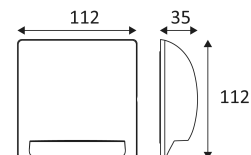

DOME

- Wandarmatuur voor oriëntatieverlichting.
- Niet dimbare omvormer geïntegreerd in het toestel.

Dit product bevat 9 lichtbron(nen) energiezuinig F.

CODE	KLEUR	MATERIAAL	AC	LED	T° (K)	LED Lumen	System Lumen
OU432WW24	ANTRACIET	GEGOTEN ALUMINIUM	AC 230V	3W	3000K	500Lm	215Lm

Wandmontage alleen.

Buitengebruik.

Stofdicht. Bescherming tegen waterstralen.

Weerstand : 1 Joule.

Product met hoofdisolatie, met een apparaat dat alle metalen delen die toegankelijk zijn met de beschermingsleiding verbindt.

CE gekeurd.

CRI>80

LED-specificaties.

RG0.

Getest bij 650°.

Voeding inbegrepen.

3 jaar garantie.

Driver vervangbaar door elektriciens.

LED vervangbaar door elektriciens.