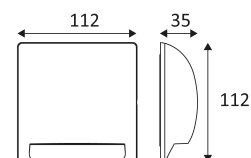

# DOME

- Wandleuchte zur Orientierungsbeleuchtung im Außenbereich.
- In der Leuchte integrierter nicht dimmbarer Konverter.

Dieses Produkt enthält 9 Lichtquelle(n) mit F energieeffizient.

CODE	FARBE	MATERIAL	AC	LED	T° (K)	LED Lumen	System Lumen
OU432WW24	ANTHRAZIT	ALUMINIUMGUSS	AC 230V	3W	3000K	500Lm	215Lm