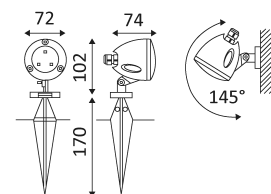

DINO 240

- Projector voor accent of oriëntatieverlichting.
- Geleverd met 2.00m voedingskabel, verankeringsbasis en grondpin.
- Werkt zonder omvormer.
- Niet dimbaar.

CODE	KLEUR	MATERIAAL	AC	LED	T° (K)	LED Lumen	System Lumen
OU29730	ZWART	THERMOPLASTISCH	AC 230V	3,6W	3000K	240 Lm	192 Lm

Wandmontage alleen.

Alleen op de grond monteren.

Buitengebruik.

Volkomen beschermd tegen het stof. Beschermd tegen de gevolgen van een tijdelijke onderdompeling.

Weerstand : 5 Joule.

Product waarvan die toegankelijke delen geschieden zijn van de actieve delen, door een dubbele of een versterkte isolatie.

Verticale oriëntatie van het toestel mogelijk tot een maximum van 145°.

Lichtbundel 36°.

CE gekeurd.

CRI>80

LED-specificaties.

RG1.

Getest bij 850°.

Verlichtingstoestel voorzien met een 230V LED module.