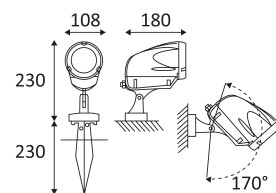

DIDO

- Projector voor accent- of oriëntatieverlichting.
- Geleverd met 2.00m kabel, verankeringsbasis en grondpin.
- Niet dimbare omvormer geïntegreerd in het toestel.
- Lichtbundel TR14766 11°, TR14966 55° of TR15030 70° afzonderlijk te bestellen.

CODE	KLEUR	MATERIAAL	AC	LED	T° (K)	Nominal Lumen	System Lumen
OU25501	ZWART	THERMOPLASTISCH	AC 230V	12W	3000K	1700 Lm	1428 Lm
OU25502	GRIJS	THERMOPLASTISCH	AC 230V	12W	3000K	1700 Lm	1428 Lm

TOEBEHOREN	KLEUR	OMSCHRIJVING	
TR14766	CHROOM	OPTIEK 11/17/20°	
TR14966	CHROOM	OPTIEK 55/65°	
TR15030	WIT	OPTIEK 70°	

Wandmontage alleen.

Alleen op de grond monteren.

Buitengebruik.

Dichtheid tegen stof. Dichtheid tegen krachtige waterstralen.

Weerstand : 5 Joule.

Product waarvan die toegankelijke delen geschieden zijn van de actieve delen, door een dubbele of een versterkte isolatie.

Verticale oriëntatie van het toestel mogelijk tot een maximum van 170°.

Lichtbundel 30°.

CE gekeurd.

CRI>85

LED-specificaties.