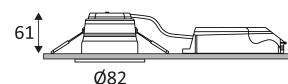

DEBI RD

- 4 in 1 vaste ronde inbouwspot
- 2700K, 3000K, 4000K of 6000K naar keuze via een schakelaar aan de achterkant van het armatuur.
- Bevestiging met veren.
- Mag bedekt worden door isolerend materiaal (ingespoten of overdekt), inclusief omvormer.
- Dubbel automatisch klemmenblok.
- Met externe dimbare omvormer.
- Verenigbaar met fase afsnijdingsdimmer.

Dit product bevat 1 lichtbron(nen) energiezuinig F.