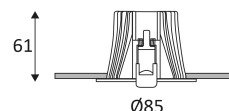

DAX RD-230

- 4 in 1 vaste ronde inbouwspot.
- 2700K, 3000K, 4000K of 6000K naar keuze via een schakelaar aan de achterkant van het armatuur.
- Bevestiging met veren.
- Mag bedekt worden door isolerend materiaal (ingespoten of overdekt).
- Dubbel automatisch klemmenblok.
- Werkt zonder omvormer.
- Dimbaar.
- Verenigbaar met fase afsnijdingsdimmer.

Dit product bevat 1 lichtbron(nen) energiezuinig F.

CODE	KLEUR	MATERIAAL	AC	LED	T° (K)	LED Lumen	System Lumen
DO48730	MAT WIT	COMPOSIT	AC 230V	6W	2700-3000-4000-6000K	850 Lm (4000K)	676 Lm (4000K)

Inbouw Plafondmontage alleen.

Alleen voor binnengebruik.

Stofdicht. Bescherming tegen waterstralen.

Weerstand : 2 Joules.

Product waarvan die toegankelijke delen geschieden zijn van de actieve delen, door een dubbele of een versterkte isolatie.

Gatdiameter voor de armatuur in te voegen. (68mm)

Lichtbundel 100°.

CE gekeurd.

CRI>80

Keuze van kleurtemperatuur.

RG0.

LED-specificaties.

Voldoet aan de toepasselijke thermische voorschriften. (Frankrijk)

Getest bij 850°.

De armatuur kan na de installatie bedekt worden door een isolatie (niet ingespoten).

De armatuur kan na de installatie bedekt worden door een isolatie (overdekt of ingespoten).

Verlichtingstoestel voorzien met een 230V LED module.

Het product is dimbaar.

3 jaar garantie.

Fotometrische curve beschikbaar op de website: www.indigo-lighting.com

Niet-ervangbare lichtbron.