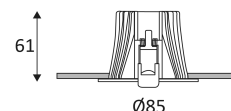

Nur für Deckeneinbaumontage.

Nur für den Innengebrauch.

Staubdicht. Schutz gegen Wasserstrahlen.

Widerstand : 2 Joules.

Produkt von welchen die zugänglichen Teile getrennt sind von den aktiven Teilen, durch eine doppelte oder eine verstärkte Isolierung.

Durchmesser der Bohrung für die Leuchte. (68mm)

Strahlwinkel 100°.

CE Genehmigung.

CRI>80

Wahl der Farbtemperatur.

RG0.

LED-Spezifikationen.

Entspricht den geltenden thermischen Vorschriften. (Frankreich)