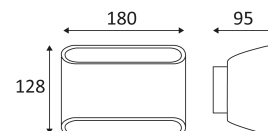

DANI

- Wandarmatuur voor buitenverlichting.
- Zichtbare basis met in&uit kabel.
- "Up&down"-verlichting.
- Niet dimbare omvormer geïntegreerd in het toestel.

Dit product bevat 2 lichtbron(nen) energiezuinig F.

CODE	KLEUR	MATERIAAL	AC	LED	T° (K)	LED Lumen	System Lumen
OU15024	ANTRACIET	GEGOTEN ALUMINIUM	AC 230V	2x5W	3000K	2x500 Lm	2x296 Lm

Wandmontage alleen. Deze lamp verlicht 2 verschillende zones.

Buitengebruik.

Stofdicht. Bescherming tegen waterstralen.

Weerstand : 0,50 Joule.

Product met hoofdisolatie, met een apparaat dat alle metalen delen die toegankelijk zijn met de beschermingsleiding verbindt.

CE gekeurd.

CRI>80

LED-specificaties.

RG1.

Getest bij 650°.

Voeding inbegrepen.

3 jaar garantie.

Fotometrische curve beschikbaar op de website: www.indigo-lighting.com

Driver vervangbaar door elektriciens.

Niet-vervangbare lichtbron.