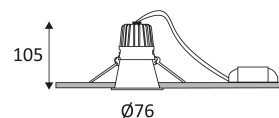

Dit product bevat 42,5 lichtbron(nen)

Dit product bevat 1 lichtbron(nen) energiezuinig E.

Dit product bevat 1 lichtbron(nen) energiezuinig E.

CODE	KLEUR	MATERIAAL	AC	DC	LED	T° (K)	LED Lumen	System Lumen
DO287WW30	MAT WIT	GEGOTEN ALUMINIUM	AC 230V	DC 250mA 37V	10W	3000K	1050 Lm	789 Lm
DO287NW30	MAT WIT	GEGOTEN ALUMINIUM	AC 230V	DC 250mA 37V	10W	4000K	1140 Lm	870 Lm

Alleen voor binnengebruik.

Bescherming tegen het binnendringen van lichaam > 12mm en tegen verticaal vallende waterdruppels met een inclinatie van max. 60°.

Weerstand : 0,50 Joule.

Product waarvan die toegankelijke delen geschieden zijn van de actieve delen, door een dubbele of een versterkte isolatie.

Gatdiameter voor de armatuur in te voegen. (70mm)

Lichtbundel 40°.

CE gekeurd.

CRI >80

LED-specificaties.

UGR lager dan 19.

RG1.

Getest bij 850°.