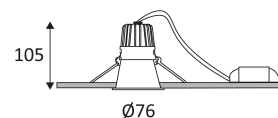

CURLI 1 RD

- Downlight encastré rond fixe.
- Réflecteur basse luminance.
- Fixation par ressorts.
- Convertisseur dimmable déporté fourni.
- Compatible avec variateur début et fin de phase.
- En option, convertisseur dimmable DALI CD123 à commander séparément.

Ce produit contient 1 source(s) lumineuse(s) d'efficacité énergétique E.

CODE	COULEUR	MATIÈRE	AC	DC	LED	T° (K)	LED Lumen	System Lumen
DO287WW30	BLANC MAT	FONTE D'ALUMINIUM	AC 230V	DC 250mA 37V	10W	3000K	1050 Lm	789 Lm
DO287NW30	BLANC MAT	FONTE D'ALUMINIUM	AC 230V	DC 250mA 37V	10W	4000K	1140 Lm	870 Lm

ACCESSOIRES	COULEUR	DESCRIPTION
DO42030	BLANC MAT	CURLI 1 RD BAGUE CARREE 85X85mm

CODE	Watt Max	PRI	SEC	INPUTS	OUTPUTS	Max Case T°	Max Amb. T°
CD123	3-18W	AC 230V	DC 250mA	1	1	80°C	50°C

Montage au plafond en encastré uniquement.

Usage intérieur uniquement.

Protection contre les pénétrations des corps solides supérieurs à 12mm. Protection contre les chutes verticales de gouttes d'eau avec angle d'inclinaison de max. 60°.

Résistance : 0,50 Joule.

Produit dont les parties accessibles sont séparées des parties actives par double isolation ou isolation renforcée.

Diamètre de percement pour insérer le luminaire. (70mm)

Faisceau 40°.

Homologation CE.

IRC>80

"Durée de vie" des moteurs de lumière.

UGR inférieur à 19.

RG1.

Testé à 850°.

Le produit ne peut pas être recouvert après montage, même par un isolant.

Alimentation incluse.

A connecter à une alimentation Led en courant constant de 250mA DC.