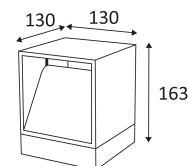

CUBIC P

- Borne carrée pour éclairage extérieur.
 - Convertisseur non dimmable intégré dans l'appareil.
- Ce produit contient 1 source(s) lumineuse(s) d'efficacité énergétique D.

CODE	COULEUR	MATIÈRE	AC	LED	T° (K)	LED Lumen	System Lumen
OU316NW24	ANTHRACITE	FONTE D'ALUMINIUM	AC 230V	9W	4000K	380 Lm	220 Lm