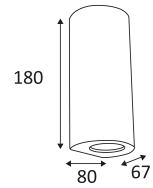

COZI 180

- Wandarmatuur voor buitenverlichting.
- "Up&down"-verlichting.
- Niet dimbare omvormer geïntegreerd in het toestel.

CODE	MATERIAAL	AC	LED	T° (K)	Nominal Lumen	System Lumen
OU117	INOX 316	AC 230V	2x4W	3000K	2x650 Lm	2x420 Lm

Wandmontage alleen. Deze lamp verlicht 2 verschillende zones.

Buitengebruik.

Bescherming tegen het binnendringen van lichaam van meer dan 1mm. Bescherming tegen waterspatten.

Weerstand : 0,50 Joule.

Product met hoofdisolatie, met een apparaat dat alle metalen delen die toegankelijk zijn met de beschermingsleiding verbindt.

Lichtbundel 120°.

CE gekeurd.

CRI>80

LED-specificaties.

RG1.

Getest bij 650°.

Voeding inbegrepen.

Inox 316. Regelmatig reinigen met een aangepast product om corrosie te voorkomen. Geen bijtend vloeistof of schurende materialen gebruiken.

2 jaar garantie.