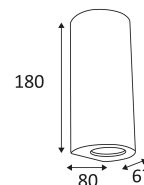

COZI 180

- Applique murale pour éclairage extérieur.
- Eclairage "up&down".
- Convertisseur non dimmable intégré dans l'appareil.

CODE	MATIÈRE	AC	LED	T° (K)	Nominal Lumen	System Lumen
OU117	INOX 316	AC 230V	2x4W	3000K	2x650 Lm	2x420 Lm

Montage sur un mur uniquement. Ce luminaire éclaire avec 2 zones d'éclairage.

Usage extérieur.

Protection contre la pénétration des corps solides supérieurs à 1mm. Protection contre les projections d'eau.

Résistance : 0,50 Joule.

Produit à isolation principale qui comporte des dispositifs reliant l'ensemble de ses parties métalliques accessibles au conducteur de protection.

Faisceau 120°.

Homologation CE.

IRC>80

"Durée de vie" des moteurs de lumière.

RG1.

Testé à 650°.

Alimentation incluse.

Inox 316. Nettoyer régulièrement avec un produit adapté pour éviter toute corrosion. Pas d'agent mordant ni de matériau abrasif.

Garantie 2 ans.