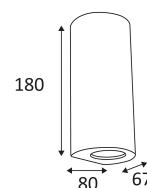

COZI 180

- Wandleuchte für Außenbeleuchtung.
- Up- und Downlight.
- In der Leuchte integrierter nicht dimmbarer Konverter.

CODE	MATERIAL	AC	LED	T° (K)	Nominal Lumen	System Lumen
OU117	EDELSTAHL 316	AC 230V	2x4W	3000K	2x650 Lm	2x420 Lm

Nur für Wandmontage. Diese Lampe beleuchtet zwei verschiedene Zonen.

Außengebrauch.

Schutz gegen Eindringen von Körpern von mehr als 1mm. Schutz gegen Spritzwasser.

Widerstand : 0,50 Joule

Beleuchtung mit Hauptisolierung, mit einem Gerät welches alle seine Metallteile die zugänglich sind mit dem Schutzleiter verbindet.

Strahlwinkel 120°.

CE Genehmigung.

CRI>80

LED-Spezifikationen.

RG1.

Getestet bei 650°.

Stromversorgung einbegriffen.

Regelmäßig mit einem geeigneten Produkt reinigen um Korrosion zu vermeiden. Kein Beizmittel oder Schleifmittel verwenden.

2 Jahre Garantie.